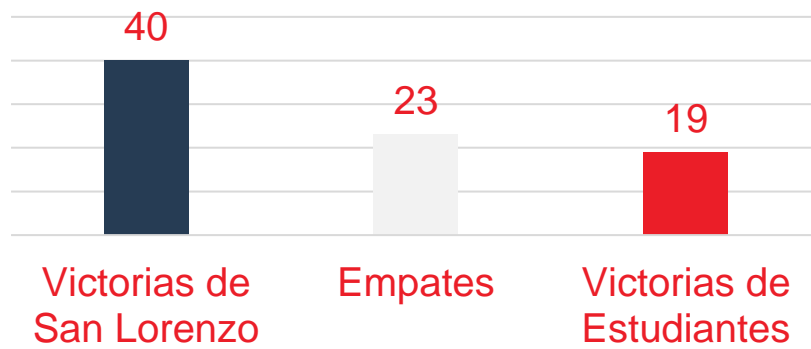

Historial de local