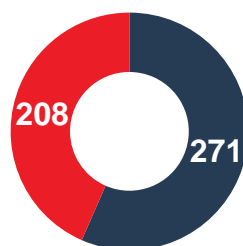

3. Historial ante Estudiantes de La Plata en Primera División

Historial

Historial de local

Goles anotados

■ San Lorenzo
■ Estudiantes

4. Estadísticas de San Lorenzo en la Superliga 2018-2019

Partidos

| | | | | | |
|-------------------------------|------------------------------|--------------------------------|-------------------------------|-----------------------------------|----------------------------------|
| 13 Partidos jugados | 2 Partidos ganados | 6 Partidos empatados | 5 Partidos perdidos | 15.4 % Partidos ganados | 22 Posición en la liga |
|-------------------------------|------------------------------|--------------------------------|-------------------------------|-----------------------------------|----------------------------------|